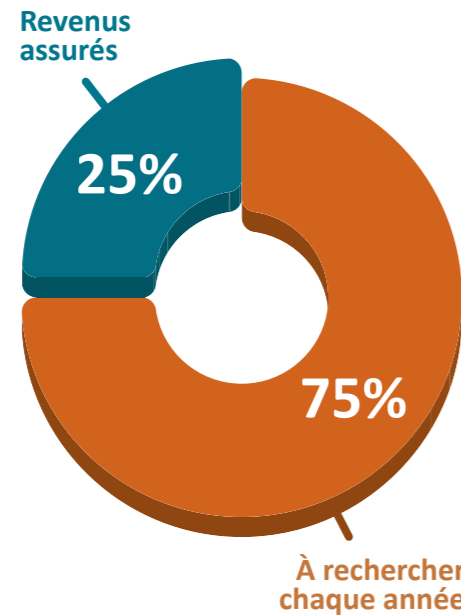

Une Église qui repose sur vos dons, pas sur des subventions

À Genève, depuis plus d'un siècle, l'Église protestante de Genève (EPG) ne reçoit plus d'argent public pour financer sa mission religieuse. Elle doit trouver elle-même les ressources afin de poursuivre ses activités, et en appelle, année après année, à la responsabilité de ses membres et sympathisant-e-s. Son budget annuel s'élève à environ 12 millions de francs. Seuls 25% proviennent de revenus stables (notamment son patrimoine immobilier). Les 75% restants ? Des dons à reconquérir chaque année, avec votre soutien.